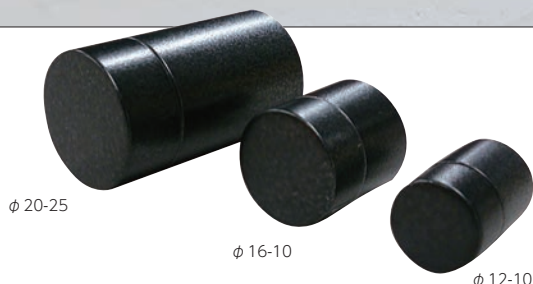

サインナット

クロカワ風パネルフィクス

SCULPS. オリジナル

取付物穴径
φ 6mm

使用ビス径
4mm

カタログ
NEWアイテム

黒皮の装いで雰囲気のある新しいタイプのパネルフィクスです。室内案内板などに多く使用されます。

壁面にアクリル板等を座金と共にビスで固定し、本体キャップを取り付けて下さい。4mmの皿タップングをご使用下さい。タップングの長さは、取付物・壁面の厚さにあわせてお選び下さい。アクリル板等にφ6の穴をあけてご使用下さい。

商品番号	部品名	材質 / 表面処理
1	本体キャップ	真鍮 / 黒皮風塗装
2	座金	真鍮

本体規格 (A)	φ12	φ16	φ20
----------	-----	-----	-----

クロカワ風パネルフィクス

商品番号	規格 (A)	本体素材	仕上	価格	発注単位
SCP-AA851	φ12	真鍮	黒皮風塗装	¥2,040	1個
SCP-AA852	φ16	真鍮	黒皮風塗装	¥2,100	1個
SCP-AA853	φ20	真鍮	黒皮風塗装	¥2,200	1個

クロカワ風サインナット

SCULPS. オリジナル

取付物穴径
φ 6・8mm

使用ビス径
4mm

カタログ
NEWアイテム

サイズにより取り付け方が異なります。取り付けの際は P.031 の「取り付けビスの選び方」をご覧ください。

φ 12-10・φ 16-10

クロカワ風サインナット φ 12-10 / φ 16-10