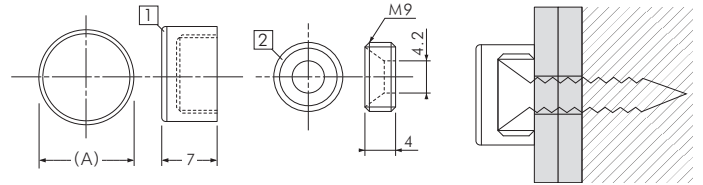

サインナット

クロカワ風パネルフィクス

SCULPS. オリジナル

取付物穴径
φ 6mm

使用ビス径
4mm

カタログ
NEWアイテム

黒皮の装いで雰囲気のある新しいタイプのパネルフィクスです。室内案内板などに多く使用されます。

壁面にアクリル板等を座金と共にビスで固定し、本体キャップを取り付けて下さい。4mmの皿タップングをご使用下さい。タップングの長さは、取付物・壁面の厚さにあわせてお選び下さい。アクリル板等にφ6の穴をあけてご使用下さい。

商品番号	部品名	材質 / 表面処理
1	本体キャップ	真鍮 / 黒皮風塗装
2	座金	真鍮

本体規格 (A)	φ12	φ16	φ20
----------	-----	-----	-----

クロカワ風パネルフィクス

商品番号	規格 (A)	本体素材	仕上	価格	発注単位
SCP-AA851	φ12	真鍮	黒皮風塗装	¥2,040	1個
SCP-AA852	φ16	真鍮	黒皮風塗装	¥2,100	1個
SCP-AA853	φ20	真鍮	黒皮風塗装	¥2,200	1個

クロカワ風サインナット

SCULPS. オリジナル

取付物穴径
φ 6・8mm

使用ビス径
4mm

カタログ
NEWアイテム

サイズにより取り付け方が異なります。取り付けの際は P.031 の「取り付けビスの選び方」をご覧ください。

φ 12-10・φ 16-10

クロカワ風サインナット φ 12-10 / φ 16-10