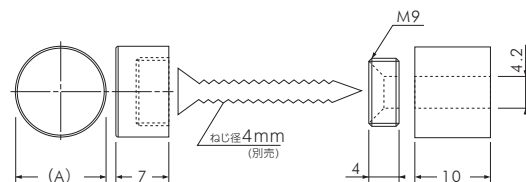

クロカワ風サインナット

SCULPS. オリジナル

取付物穴径
φ 6・8mm

使用ビス径
4mm

カタログ
NEWアイテム

サイズにより取り付け方が異なります。取り付けの際は P.031 の「取り付けビスの選び方」をご覧ください。

φ 12-10・φ 16-10

クロカワ風サインナット φ 12-10 / φ 16-10