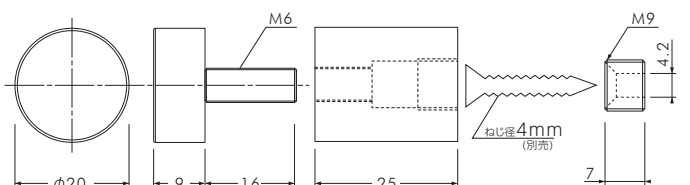

クロカワ風サインナット φ 20-25

材質:真鍮 / 仕上:黒皮風塗装

商品番号	規格	価格	発注単位
SCP-AA856	φ 20-25	¥2,700	1個