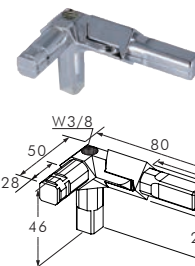

ワイズシステム

カタログ
NEWアイテム

16角・スノーバジョイント

16角・スノーバジョイント

商品番号	規格	価格	発注単位
SCP-SG015	C-3A	¥1,900	1個
SCP-SG016	C-3B	¥1,900	1個
SCP-SG017	C-4A	¥2,010	1個
SCP-SG018	C-4C	¥2,010	1個
SCP-SG019	C-5A	¥2,240	1個
SCP-SG020	C-3DN	¥2,160	1個
SCP-SG021	C-3CN	¥2,160	1個
SCP-SG022	C-4DN	¥2,410	1個

SCP-SG020

固定式システム ジョイント

固定式システム ジョイント

商品番号	規格	価格	発注単位
SCP-SG023	L字型固定式ジョイント	¥1,280	1個
SCP-SG024	T字型固定式ジョイント	¥1,500	1個
SCP-SG025	十字型固定式ジョイント	¥1,510	1個
SCP-SG026	J-3 固定式ジョイント	¥1,370	1個
SCP-SG027	J-4 固定式ジョイント	¥1,480	1個
SCP-SG028	J-5 固定式ジョイント	¥1,580	1個
SCP-SG029	J-6 固定式ジョイント	¥2,230	1個

※アタッチメントは共通です。

16角スノーバジョイント アタッチメント

16角スノーバジョイント アタッチメント

商品番号	規格	価格	発注単位
SCP-SG033	台座 (ソケット)	¥450	1個
SCP-SG034	押え金具	¥220	1個
SCP-SG035	キャスター	¥720	1個
SCP-SG036	キャスター (S付)	¥920	1個
SCP-SG037	アジャスター	¥250	1個
SCP-SG040	組立てハンドル	¥3,400	1個

16角スノーバ棚板ガラス・ポリ合板ラッチ付き

16角スノーバ棚板ガラス・ポリ合板ラッチ付き

商品番号	規格	価格	発注単位
SCP-SG039	棚板ガラス	¥2,600	1個
SCP-SG042	ポリ合板ラッチ付き	¥5,500	1個