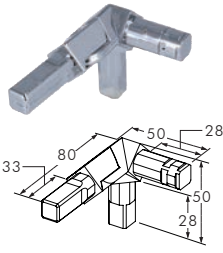

SCP-SG016

ワイズシステム

カタログ
NEWアイテム

16角・スノーバジョイント

SCP-SG015