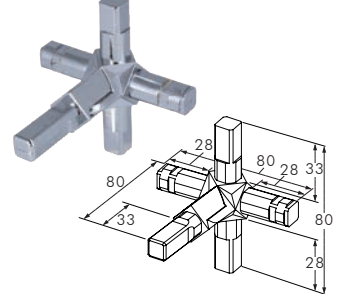

【角パイプ (16mm×16mm) & ジョイントパーツ】

【可動式「スノーバジョイント」】

図1

図2

図1の状態から什器をワンアクションで折りたたんで(図2)収納、運搬することが可能です。

▲折り畳みのイメージ

【組み立て・分解がカンタン】

ジョイント部品に角パイプを差し込んで仮組みし、角パイプを回転させればフレームが固定されます。専用の「組立ハンドル」を利用すれば、だれでもカンタンに組み立て・分解ができます。

●豊富なオプションパーツ

16mmの角パイプやジョイントパーツの他に什器を支えるレベルアジャスターや自在キャスター。底板・壁板用の押さえ金具や補強棚受け金具など、様々なオプションパーツを取り揃えております。

スノーバシステム 16角パイプ

16mm×16mm×1.2tの角パイプです。ジョイントと組み合わせて使用します。

スノーバシステム 16角パイプ

商品番号	規格	実長寸法 (L)	価格	発注単位
SCP-SG001	P-100	75mm	75mm	¥300 1個
SCP-SG002	P-150	125mm	125mm	¥430 1個
SCP-SG003	P-250	223mm	223mm	¥630 1個
SCP-SG004	P-300	273mm	273mm	¥780 1個
SCP-SG005	P-400	371mm	371mm	¥1,010 1個
SCP-SG006	P-450	421mm	421mm	¥1,120 1個
SCP-SG007	P-550	510mm	510mm	¥1,360 1個
SCP-SG008	P-600	569mm	569mm	¥1,450 1個
SCP-SG011	P-850	815mm	815mm	¥1,960 1個
SCP-SG012	P-900	865mm	865mm	¥2,110 1個

ワイズシステム

カタログ
NEWアイテム

16角・スノーバジョイント

SCP-SG015

SCP-SG016

SCP-SG017

SCP-SG018

SCP-SG019

16角・スノーバジョイント

商品番号	規格	価格	発注単位
SCP-SG015	C-3A	¥1,900	1個
SCP-SG016	C-3B	¥1,900	1個
SCP-SG017	C-4A	¥2,010	1個
SCP-SG018	C-4C	¥2,010	1個
SCP-SG019	C-5A	¥2,240	1個
SCP-SG020	C-3DN	¥2,160	1個
SCP-SG021	C-3CN	¥2,160	1個
SCP-SG022	C-4DN	¥2,410	1個