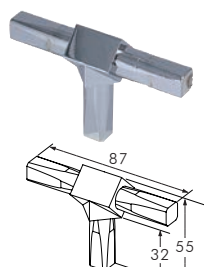

16角・スノーバジョイント

商品番号	規格	価格	発注単位
SCP-SG015	C-3A	¥1,900	1個
SCP-SG016	C-3B	¥1,900	1個
SCP-SG017	C-4A	¥2,010	1個
SCP-SG018	C-4C	¥2,010	1個
SCP-SG019	C-5A	¥2,240	1個
SCP-SG020	C-3DN	¥2,160	1個
SCP-SG021	C-3CN	¥2,160	1個
SCP-SG022	C-4DN	¥2,410	1個

SCP-SG020

SCP-SG021

SCP-SG022

固定式システム ジョイント

SCP-SG023

SCP-SG024

SCP-SG025

SCP-SG026

SCP-SG027

SCP-SG028

固定式システム ジョイント

商品番号	規格	価格	発注単位
SCP-SG023	L字型固定式ジョイント	¥1,280	1個
SCP-SG024	T字型固定式ジョイント	¥1,500	1個
SCP-SG025	十字型固定式ジョイント	¥1,510	1個
SCP-SG026	J-3 固定式ジョイント	¥1,370	1個
SCP-SG027	J-4 固定式ジョイント	¥1,480	1個
SCP-SG028	J-5 固定式ジョイント	¥1,580	1個
SCP-SG029	J-6 固定式ジョイント	¥2,230	1個