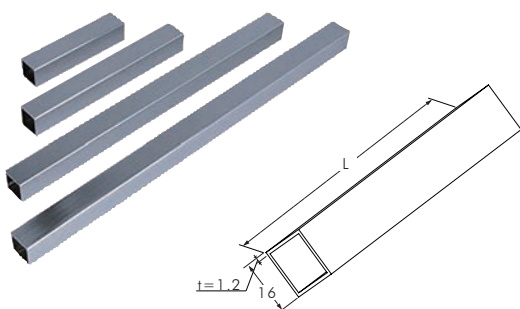

ワイズシステム

スノーバシステム

スノーバジョイントは、什器をワンアクションで折りたたむことが出来る“画期的なジョイント”です

▲特許第 3204494

角パイプを使用した、組み立て式のディスプレイ什器です。豊富なジョイントパーツで組合せは自由自在。可動式のジョイントパーツ（スノーバジョイント）を使用すれば、什器を折りたたんで保管、運搬することが可能です。

スノーバシステムとは？

16mmの角パイプと種類豊富なジョイント部品の組み合わせで、様々な形状のディスプレイ什器がデザイン可能です。

【角パイプ (16mm×16mm) & ジョイントパーツ】

【可動式「スノーバジョイント」】

図1

図2

図1の状態から什器をワンアクションで折りたたんで(図2)収納、運搬することが可能です。

▲折り畳みのイメージ

【組み立て・分解がカンタン】

ジョイント部品に角パイプを差し込んで仮組みし、角パイプを回転させればフレームが固定されます。専用の「組立ハンドル」を利用すれば、だれでもカンタンに組み立て・分解ができます。

●豊富なオプションパーツ

16mmの角パイプやジョイントパーツの他に什器を支えるレベルアジャスターや自在キャスター。底板・壁板用の押さえ金具や補強棚受け金具など、様々なオプションパーツを取り揃えております。

スノーバシステム 16角パイプ

16mm×16mm×1.2tの角パイプです。ジョイントと組み合わせて使用します。

スノーバシステム 16角パイプ

商品番号	規格	実長寸法 (L)	価格	発注単位
SCP-SG001	P-100	75mm	75mm	¥300 1個
SCP-SG002	P-150	125mm	125mm	¥430 1個
SCP-SG003	P-250	223mm	223mm	¥630 1個
SCP-SG004	P-300	273mm	273mm	¥780 1個
SCP-SG005	P-400	371mm	371mm	¥1,010 1個
SCP-SG006	P-450	421mm	421mm	¥1,120 1個
SCP-SG007	P-550	510mm	510mm	¥1,360 1個
SCP-SG008	P-600	569mm	569mm	¥1,450 1個
SCP-SG011	P-850	815mm	815mm	¥1,960 1個
SCP-SG012	P-900	865mm	865mm	¥2,110 1個