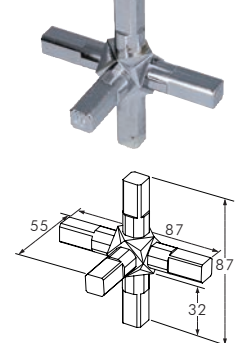

【角パイプ (16mm×16mm) & ジョイントパーツ】

【可動式「スノーバジョイント」】

図1

図2

図1の状態から什器をワンアクションで折りたたんで(図2)収納、運搬することが可能です。

▲折り畳みのイメージ

【組み立て・分解がカンタン】

ジョイント部品に角パイプを差し込んで仮組みし、角パイプを回転させればフレームが固定されます。専用の「組立ハンドル」を利用すれば、だれでもカンタンに組み立て・分解ができます。

SCP-SG020

SCP-SG021

SCP-SG022

固定式システム ジョイント

SCP-SG023

SCP-SG024

SCP-SG025

SCP-SG026

SCP-SG027

SCP-SG028

固定式システム ジョイント

商品番号	規格	価格	発注単位
SCP-SG023	L字型固定式ジョイント	¥1,280	1個
SCP-SG024	T字型固定式ジョイント	¥1,500	1個
SCP-SG025	十字型固定式ジョイント	¥1,510	1個
SCP-SG026	J-3 固定式ジョイント	¥1,370	1個
SCP-SG027	J-4 固定式ジョイント	¥1,480	1個
SCP-SG028	J-5 固定式ジョイント	¥1,580	1個
SCP-SG029	J-6 固定式ジョイント	¥2,230	1個

※アタッチメントは共通です。

SCP-SG029

16角スノーバジョイント アタッチメント

16角スノーバジョイント アタッチメント

商品番号	規格	価格	発注単位
SCP-SG033	台座 (ソケット)	¥450	1個
SCP-SG034	押え金具	¥220	1個
SCP-SG035	キャスター	¥720	1個
SCP-SG036	キャスター (S付)	¥920	1個
SCP-SG037	アジャスター	¥250	1個
SCP-SG040	組立てハンドル	¥3,400	1個