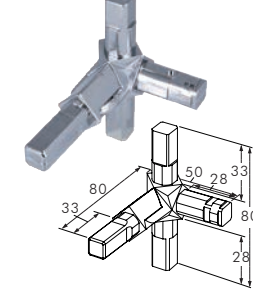

【角パイプ (16mm×16mm) & ジョイントパーツ】

【可動式「スノーバジョイント」】

図1

図2

図1の状態から什器をワンアクションで折りたたんで(図2)収納、運搬することが可能です。

▲折り畳みのイメージ

【組み立て・分解がカンタン】

ジョイント部品に角パイプを差し込んで仮組みし、角パイプを回転させればフレームが固定されます。専用の「組立ハンドル」を利用すれば、だれでもカンタンに組み立て・分解ができます。

●豊富なオプションパーツ

16mmの角パイプやジョイントパーツの他に什器を支えるレベルアジャスターや自在キャスター。底板・壁板用の押さえ金具や補強棚受け金具など、様々なオプションパーツを取り揃えております。

スノーバシステム 16角パイプ

16mm×16mm×1.2tの角パイプです。ジョイントと組み合わせて使用します。

スノーバシステム 16角パイプ

商品番号	規格	実長寸法 (L)	価格	発注単位
SCP-SG001	P-100	75mm	75mm	¥300 1個
SCP-SG002	P-150	125mm	125mm	¥430 1個
SCP-SG003	P-250	223mm	223mm	¥630 1個
SCP-SG004	P-300	273mm	273mm	¥780 1個
SCP-SG005	P-400	371mm	371mm	¥1,010 1個
SCP-SG006	P-450	421mm	421mm	¥1,120 1個
SCP-SG007	P-550	510mm	510mm	¥1,360 1個
SCP-SG008	P-600	569mm	569mm	¥1,450 1個
SCP-SG011	P-850	815mm	815mm	¥1,960 1個
SCP-SG012	P-900	865mm	865mm	¥2,110 1個

ワイズシステム

カタログ
NEWアイテム

16角・スノーバジョイント

SCP-SG015

SCP-SG016

SCP-SG017

SCP-SG018

SCP-SG019

16角・スノーバジョイント

商品番号	規格	価格	発注単位
SCP-SG015	C-3A	¥1,900	1個
SCP-SG016	C-3B	¥1,900	1個
SCP-SG017	C-4A	¥2,010	1個
SCP-SG018	C-4C	¥2,010	1個
SCP-SG019	C-5A	¥2,240	1個
SCP-SG020	C-3DN	¥2,160	1個
SCP-SG021	C-3CN	¥2,160	1個
SCP-SG022	C-4DN	¥2,410	1個