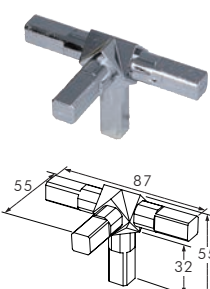

【角パイプ (16mm×16mm) & ジョイントパーツ】

【可動式「スノーバジョイント」】

図1

図2

図1の状態から什器をワンアクションで折りたたんで(図2)収納、運搬することが可能です。

▲折り畳みのイメージ

【組み立て・分解がカンタン】

ジョイント部品に角パイプを差し込んで仮組みし、角パイプを回転させればフレームが固定されます。専用の「組立ハンドル」を利用すれば、だれでもカンタンに組み立て・分解ができます。

SCP-SG020

SCP-SG021

SCP-SG022

固定式システム ジョイント

SCP-SG023

SCP-SG024

SCP-SG025

SCP-SG026

SCP-SG027

SCP-SG028

固定式システム ジョイント

商品番号	規格	価格	発注単位
SCP-SG023	L字型固定式ジョイント	¥1,280	1個
SCP-SG024	T字型固定式ジョイント	¥1,500	1個
SCP-SG025	十字型固定式ジョイント	¥1,510	1個
SCP-SG026	J-3 固定式ジョイント	¥1,370	1個
SCP-SG027	J-4 固定式ジョイント	¥1,480	1個
SCP-SG028	J-5 固定式ジョイント	¥1,580	1個
SCP-SG029	J-6 固定式ジョイント	¥2,230	1個

※アタッチメントは共通です。

SCP-SG029

16角スノーバジョイント アタッチメント

16角スノーバジョイント アタッチメント

商品番号	規格	価格	発注単位
SCP-SG033	台座 (ソケット)	¥450	1個
SCP-SG034	押え金具	¥220	1個
SCP-SG035	キャスター	¥720	1個
SCP-SG036	キャスター (S付)	¥920	1個
SCP-SG037	アジャスター	¥250	1個
SCP-SG040	組立てハンドル	¥3,400	1個