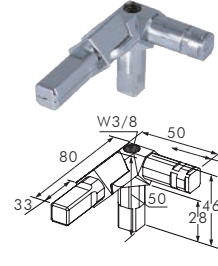

ワイズシステム

カタログ
NEWアイテム

16角・スノーバジョイント

16角・スノーバジョイント

商品番号	規格	価格	発注単位
SCP-SG015	C-3A	¥1,900	1個
SCP-SG016	C-3B	¥1,900	1個
SCP-SG017	C-4A	¥2,010	1個
SCP-SG018	C-4C	¥2,010	1個
SCP-SG019	C-5A	¥2,240	1個
SCP-SG020	C-3DN	¥2,160	1個
SCP-SG021	C-3CN	¥2,160	1個
SCP-SG022	C-4DN	¥2,410	1個

SCP-SG021

固定式システム ジョイント

固定式システム ジョイント

商品番号	規格	価格	発注単位
SCP-SG023	L字型固定式ジョイント	¥1,280	1個
SCP-SG024	T字型固定式ジョイント	¥1,500	1個
SCP-SG025	十字型固定式ジョイント	¥1,510	1個
SCP-SG026	J-3 固定式ジョイント	¥1,370	1個
SCP-SG027	J-4 固定式ジョイント	¥1,480	1個
SCP-SG028	J-5 固定式ジョイント	¥1,580	1個
SCP-SG029	J-6 固定式ジョイント	¥2,230	1個

※アタッチメントは共通です。

16角スノーバジョイント アタッチメント

16角スノーバジョイント アタッチメント

商品番号	規格	価格	発注単位
SCP-SG033	台座 (ソケット)	¥450	1個
SCP-SG034	押え金具	¥220	1個
SCP-SG035	キャスター	¥720	1個
SCP-SG036	キャスター (S付)	¥920	1個
SCP-SG037	アジャスター	¥250	1個
SCP-SG040	組立てハンドル	¥3,400	1個

16角スノーバ棚板ガラス・ポリ合板ラッチ付き

16角スノーバ棚板ガラス・ポリ合板ラッチ付き

商品番号	規格	価格	発注単位
SCP-SG039	棚板ガラス	¥2,600	1個
SCP-SG042	ポリ合板ラッチ付き	¥5,500	1個