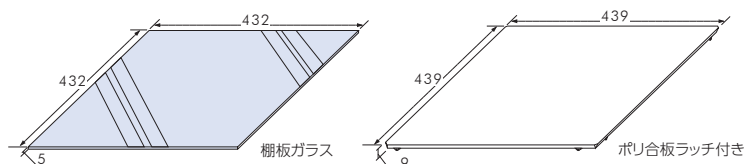

16角スノーバ棚板ガラス・ポリ合板ラッチ付き

16角スノーバ棚板ガラス・ポリ合板ラッチ付き

商品番号	規格	価格	発注単位
SCP-SG039	棚板ガラス	¥2,600	1個
SCP-SG042	ポリ合板ラッチ付き	¥5,500	1個