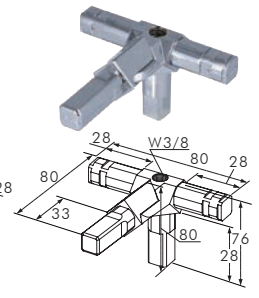

ワイズシステム

カタログ
NEWアイテム

16角・スノーバジョイント

16角・スノーバジョイント

商品番号	規格	価格	発注単位
SCP-SG015	C-3A	¥1,900	1個
SCP-SG016	C-3B	¥1,900	1個
SCP-SG017	C-4A	¥2,010	1個
SCP-SG018	C-4C	¥2,010	1個
SCP-SG019	C-5A	¥2,240	1個
SCP-SG020	C-3DN	¥2,160	1個
SCP-SG021	C-3CN	¥2,160	1個
SCP-SG022	C-4DN	¥2,410	1個

SCP-SG022

固定式システム ジョイント

固定式システム ジョイント

商品番号	規格	価格	発注単位
SCP-SG023	L字型固定式ジョイント	¥1,280	1個
SCP-SG024	T字型固定式ジョイント	¥1,500	1個
SCP-SG025	十字型固定式ジョイント	¥1,510	1個
SCP-SG026	J-3 固定式ジョイント	¥1,370	1個
SCP-SG027	J-4 固定式ジョイント	¥1,480	1個
SCP-SG028	J-5 固定式ジョイント	¥1,580	1個
SCP-SG029	J-6 固定式ジョイント	¥2,230	1個

※アタッチメントは共通です。

16角スノーバジョイント アタッチメント

16角スノーバジョイント アタッチメント

商品番号	規格	価格	発注単位
SCP-SG033	台座 (ソケット)	¥450	1個
SCP-SG034	押え金具	¥220	1個
SCP-SG035	キャスター	¥720	1個
SCP-SG036	キャスター (S付)	¥920	1個
SCP-SG037	アジャスター	¥250	1個
SCP-SG040	組立てハンドル	¥3,400	1個

16角スノーバ棚板ガラス・ポリ合板ラッチ付き

16角スノーバ棚板ガラス・ポリ合板ラッチ付き

商品番号	規格	価格	発注単位
SCP-SG039	棚板ガラス	¥2,600	1個
SCP-SG042	ポリ合板ラッチ付き	¥5,500	1個