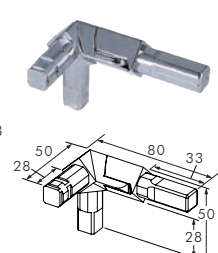

【角パイプ (16mm×16mm) & ジョイントパーツ】

【可動式「スノーバジョイント」】

図1

図2

図1の状態から什器をワンアクションで折りたたんで(図2)収納、運搬することが可能です。

▲折り畳みのイメージ

【組み立て・分解がカンタン】

ジョイント部品に角パイプを差し込んで仮組みし、角パイプを回転させればフレームが固定されます。専用の「組立ハンドル」を利用すれば、だれでもカンタンに組み立て・分解ができます。

●豊富なオプションパーツ

16mmの角パイプやジョイントパーツの他に什器を支えるレベルアジャスターや自在キャスター。底板・壁板用の押さえ金具や補強棚受け金具など、様々なオプションパーツを取り揃えております。

スノーバシステム 16角パイプ

16mm×16mm×1.2tの角パイプです。ジョイントと組み合わせて使用します。

スノーバシステム 16角パイプ

商品番号	規格	実長寸法 (L)	価格	発注単位
SCP-SG001	P-100	75mm	75mm	¥300 1個
SCP-SG002	P-150	125mm	125mm	¥430 1個
SCP-SG003	P-250	223mm	223mm	¥630 1個
SCP-SG004	P-300	273mm	273mm	¥780 1個
SCP-SG005	P-400	371mm	371mm	¥1,010 1個
SCP-SG006	P-450	421mm	421mm	¥1,120 1個
SCP-SG007	P-550	510mm	510mm	¥1,360 1個
SCP-SG008	P-600	569mm	569mm	¥1,450 1個
SCP-SG011	P-850	815mm	815mm	¥1,960 1個
SCP-SG012	P-900	865mm	865mm	¥2,110 1個

ワイズシステム

カタログ
NEWアイテム

16角・スノーバジョイント

SCP-SG015

SCP-SG016

SCP-SG017

SCP-SG018

SCP-SG019

16角・スノーバジョイント

商品番号	規格	価格	発注単位
SCP-SG015	C-3A	¥1,900	1個
SCP-SG016	C-3B	¥1,900	1個
SCP-SG017	C-4A	¥2,010	1個
SCP-SG018	C-4C	¥2,010	1個
SCP-SG019	C-5A	¥2,240	1個
SCP-SG020	C-3DN	¥2,160	1個
SCP-SG021	C-3CN	¥2,160	1個
SCP-SG022	C-4DN	¥2,410	1個