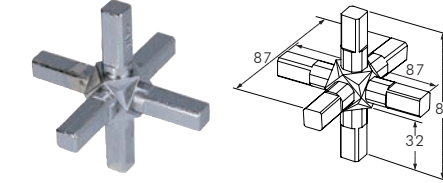

SCP-SG027

SCP-SG028

固定式システム ジョイント

商品番号	規格	価格	発注単位
SCP-SG023	L字型固定式ジョイント	¥1,280	1個
SCP-SG024	T字型固定式ジョイント	¥1,500	1個
SCP-SG025	十字型固定式ジョイント	¥1,510	1個
SCP-SG026	J-3 固定式ジョイント	¥1,370	1個
SCP-SG027	J-4 固定式ジョイント	¥1,480	1個
SCP-SG028	J-5 固定式ジョイント	¥1,580	1個
SCP-SG029	J-6 固定式ジョイント	¥2,230	1個

※アタッチメントは共通です。

SCP-SG029

16角スノーバジョイント アタッチメント

16角スノーバジョイント アタッチメント

商品番号	規格	価格	発注単位
SCP-SG033	台座 (ソケット)	¥450	1個
SCP-SG034	押え金具	¥220	1個
SCP-SG035	キャスター	¥720	1個
SCP-SG036	キャスター (S付)	¥920	1個
SCP-SG037	アジャスター	¥250	1個
SCP-SG040	組立てハンドル	¥3,400	1個