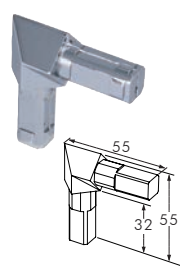

SCP-SG020

SCP-SG021

SCP-SG022

固定式システム ジョイント

SCP-SG023

SCP-SG024

SCP-SG025

SCP-SG026

SCP-SG027

SCP-SG028

固定式システム ジョイント

商品番号	規格	価格	発注単位
SCP-SG023	L字型固定式ジョイント	¥1,280	1個
SCP-SG024	T字型固定式ジョイント	¥1,500	1個
SCP-SG025	十字型固定式ジョイント	¥1,510	1個
SCP-SG026	J-3 固定式ジョイント	¥1,370	1個
SCP-SG027	J-4 固定式ジョイント	¥1,480	1個
SCP-SG028	J-5 固定式ジョイント	¥1,580	1個
SCP-SG029	J-6 固定式ジョイント	¥2,230	1個

※アタッチメントは共通です。

SCP-SG029

16角スノーバジョイント アタッチメント

16角スノーバジョイント アタッチメント

商品番号	規格	価格	発注単位
SCP-SG033	台座 (ソケット)	¥450	1個
SCP-SG034	押え金具	¥220	1個
SCP-SG035	キャスター	¥720	1個
SCP-SG036	キャスター (S付)	¥920	1個
SCP-SG037	アジャスター	¥250	1個
SCP-SG040	組立てハンドル	¥3,400	1個