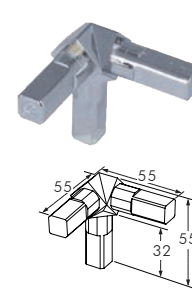

SCP-SG020

SCP-SG021

SCP-SG022

固定式システム ジョイント

SCP-SG023

SCP-SG024

SCP-SG025

SCP-SG026

SCP-SG027

SCP-SG028

固定式システム ジョイント

商品番号	規格	価格	発注単位
SCP-SG023	L字型固定式ジョイント	¥1,280	1個
SCP-SG024	T字型固定式ジョイント	¥1,500	1個
SCP-SG025	十字型固定式ジョイント	¥1,510	1個
SCP-SG026	J-3 固定式ジョイント	¥1,370	1個
SCP-SG027	J-4 固定式ジョイント	¥1,480	1個
SCP-SG028	J-5 固定式ジョイント	¥1,580	1個
SCP-SG029	J-6 固定式ジョイント	¥2,230	1個

※アタッチメントは共通です。

SCP-SG029

16角スノーバジョイント アタッチメント

16角スノーバジョイント アタッチメント

商品番号	規格	価格	発注単位
SCP-SG033	台座 (ソケット)	¥450	1個
SCP-SG034	押え金具	¥220	1個
SCP-SG035	キャスター	¥720	1個
SCP-SG036	キャスター (S付)	¥920	1個
SCP-SG037	アジャスター	¥250	1個
SCP-SG040	組立てハンドル	¥3,400	1個