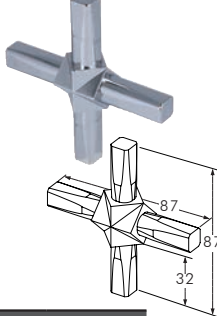

【角パイプ (16mm×16mm) & ジョイントパーツ】

【可動式「スノーバジョイント」】

図1

図2

図1の状態から什器をワンアクションで折りたたんで(図2)収納、運搬することが可能です。

▲折り畳みのイメージ

【組み立て・分解がカンタン】

ジョイント部品に角パイプを差し込んで仮組みし、角パイプを回転させればフレームが固定されます。専用の「組立ハンドル」を利用すれば、だれでもカンタンに組み立て・分解ができます。

SCP-SG020

SCP-SG021

SCP-SG022

固定式システム ジョイント

SCP-SG023

SCP-SG024

SCP-SG025

SCP-SG026

SCP-SG027

SCP-SG028

固定式システム ジョイント

商品番号	規格	価格	発注単位
SCP-SG023	L字型固定式ジョイント	¥1,280	1個
SCP-SG024	T字型固定式ジョイント	¥1,500	1個
SCP-SG025	十字型固定式ジョイント	¥1,510	1個
SCP-SG026	J-3 固定式ジョイント	¥1,370	1個
SCP-SG027	J-4 固定式ジョイント	¥1,480	1個
SCP-SG028	J-5 固定式ジョイント	¥1,580	1個
SCP-SG029	J-6 固定式ジョイント	¥2,230	1個

※アタッチメントは共通です。

SCP-SG029

16角スノーバジョイント アタッチメント

16角スノーバジョイント アタッチメント

商品番号	規格	価格	発注単位
SCP-SG033	台座 (ソケット)	¥450	1個
SCP-SG034	押え金具	¥220	1個
SCP-SG035	キャスター	¥720	1個
SCP-SG036	キャスター (S付)	¥920	1個
SCP-SG037	アジャスター	¥250	1個
SCP-SG040	組立てハンドル	¥3,400	1個