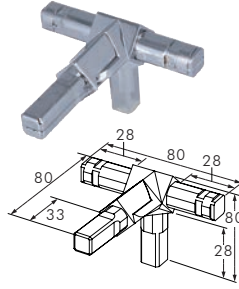

【角パイプ (16mm×16mm) & ジョイントパーツ】

【可動式「スノーバジョイント」】

図1

図2

図1の状態から什器をワンアクションで折りたたんで(図2)収納、運搬することが可能です。

▲折り畳みのイメージ

【組み立て・分解がカンタン】

ジョイント部品に角パイプを差し込んで仮組みし、角パイプを回転させればフレームが固定されます。専用の「組立ハンドル」を利用すれば、だれでもカンタンに組み立て・分解ができます。

●豊富なオプションパーツ

16mmの角パイプやジョイントパーツの他に什器を支えるレベルアジャスターや自在キャスター。底板・壁板用の押さえ金具や補強棚受け金具など、様々なオプションパーツを取り揃えております。

スノーバシステム 16角パイプ

16mm×16mm×1.2tの角パイプです。ジョイントと組み合わせて使用します。

スノーバシステム 16角パイプ

商品番号	規格	実長寸法 (L)	価格	発注単位
SCP-SG001	P-100	75mm	75mm	¥300 1個
SCP-SG002	P-150	125mm	125mm	¥430 1個
SCP-SG003	P-250	223mm	223mm	¥630 1個
SCP-SG004	P-300	273mm	273mm	¥780 1個
SCP-SG005	P-400	371mm	371mm	¥1,010 1個
SCP-SG006	P-450	421mm	421mm	¥1,120 1個
SCP-SG007	P-550	510mm	510mm	¥1,360 1個
SCP-SG008	P-600	569mm	569mm	¥1,450 1個
SCP-SG011	P-850	815mm	815mm	¥1,960 1個
SCP-SG012	P-900	865mm	865mm	¥2,110 1個

ワイズシステム

カタログ
NEWアイテム

16角・スノーバジョイント

SCP-SG015

SCP-SG016

SCP-SG017

SCP-SG018

SCP-SG019

16角・スノーバジョイント

商品番号	規格	価格	発注単位
SCP-SG015	C-3A	¥1,900	1個
SCP-SG016	C-3B	¥1,900	1個
SCP-SG017	C-4A	¥2,010	1個
SCP-SG018	C-4C	¥2,010	1個
SCP-SG019	C-5A	¥2,240	1個
SCP-SG020	C-3DN	¥2,160	1個
SCP-SG021	C-3CN	¥2,160	1個
SCP-SG022	C-4DN	¥2,410	1個