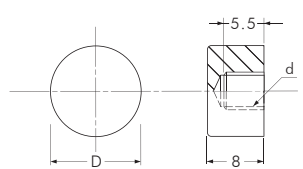

商品番号	D	ねじ径(d)	価格	発注単位
SCP-AB325	φ 10	M4	¥ 230	1個
SCP-AB326	φ 12	M4	¥ 240	1個
SCP-AB330	φ 12	M5	¥ 240	1個
SCP-AB331	φ 16	M5	¥ 290	1個
SCP-AB335	φ 12	M6	¥ 240	1個
SCP-AB336	φ 16	M6	¥ 290	1個
SCP-AB337	φ 20	M6	¥ 370	1個

DECORATE LOW HEAD SCREW CHROME

-クローム装飾ねじ低頭-

ねじ頭部が非常に薄く、血彫り不要のフラットな装飾ねじです。いたずら防止にも効果的です。天面部はバフ加工されており、美しい仕上がりになっています。

NEW 新商品

SCULPS. オリジナル商品

真鍮 / パフクロム

M4

M5

M6