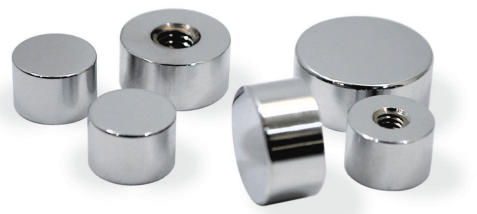

DECORATE NUT FLAT

-装飾ナット フラット-

天面部はバフ加工されており、美しい仕上がりになっています。

NEW 新商品

SCULPS. オリジナル商品

真鍮 / パフクロム

M4

M5

M6

真鍮 / パフクロムメッキ