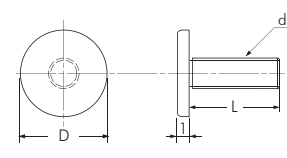

商品番号	D	ねじ径(d)×L	価格	発注単位
SCP-AB986	φ 12	M4×10	¥ 280	1個
SCP-AB987	φ 12	M4×15	¥ 300	1個
SCP-AB988	φ 16	M5×10	¥ 320	1個
SCP-AB989	φ 16	M5×15	¥ 340	1個
SCP-AB990	φ 20	M6×10	¥ 360	1個
SCP-AB991	φ 20	M6×15	¥ 380	1個